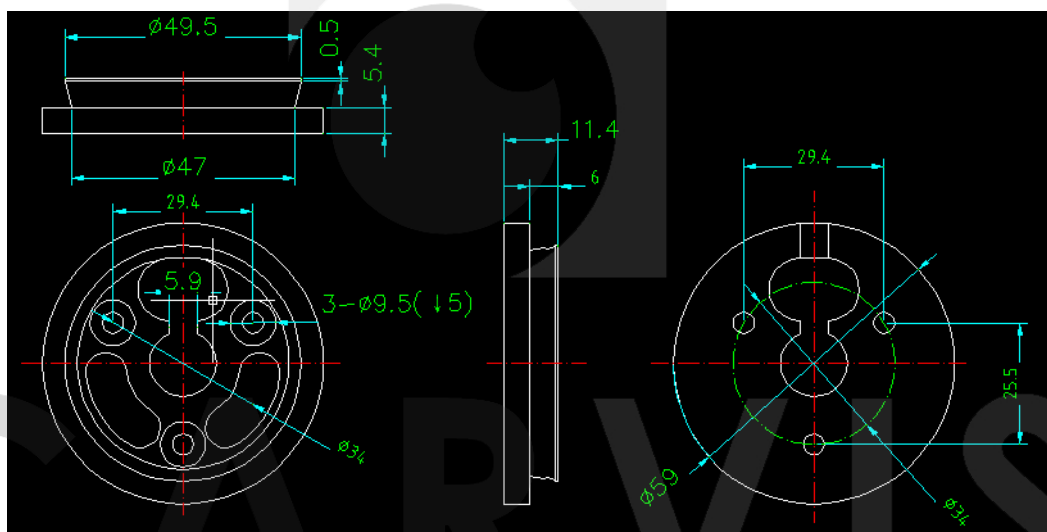

Руководство по эксплуатации

автомобильной АHD камеры

CARVIS MC-324IR

1 Технические характеристики

В таблице ниже приведены все технические характеристики автомобильной камеры CARVIS MC-324IR:

Характеристика	Значение
Тип камеры	Автомобильная, антивандальная
Матрица	CMOS 1/2,9" GC2053+FH8536H
Разрешение	1 Мрх (720P)
Количество активных пикселей	1280×720
Объектив, мм	2,8/3,6
Система цветности	PAL
Видеовыход	Авиационный интерфейс (4-pin), AHD
Аудиовыход	Нет
Чувствительность, люкс	0,01; 0 с включенной ИК
Гамма коррекция	0,45
Скорость электронного затвора, с	1/50-1/100 000
Отношение "сигнал/шум"	более 48 дБ (AGC выключен)
Шумоподавление	2D DNR
Баланс белого	Автоматический
Контроль усиления (AGC)	Автоматический
D-WDR (расширенный динамический диапазон)	Есть
BLC (компенсация задней засветки)	Есть
Режим "день/ночь"	Автоматический, механический ИК-фильтр
Инфракрасная подсветка (дальность), м	до 10
Материал корпуса	Металл
Класс защиты	IP68
Рабочие условия	-40°C...+60°C, влажность до 95%
Напряжение питания	DC 12±3в
Максимальное энергопотребление, мА	160
Размер, мм	59×61
Вес, г	160

автомобильное видеонаблюдение

2 Размер и комплектация

2.1 Габаритные размеры камеры

Ниже представлены габаритные размеры камеры (мм).

2.2 Комплектация

В таблице ниже представлена комплектация автомобильной камеры CARVIS:

3 Подключение камеры

3.1 Разъем подключения камеры

Авиационный разъем подключения камеры:

3.2 Подключение камеры к автомобильному регистратору CARVIS

Камеру можно подключить к регистратору напрямую и/или с помощью удлинительного кабеля. На шлейфе для подключения аудио/видео входов (AV-кабеле), идущем в комплекте определенных моделей регистраторов, имеются отметки на каждом входе, AV1 – AV4, AV5 – AV8 для подключения камер. Камера подключается ко всем регистраторам CARVIS, которые поддерживают 1 Мрх (720P).