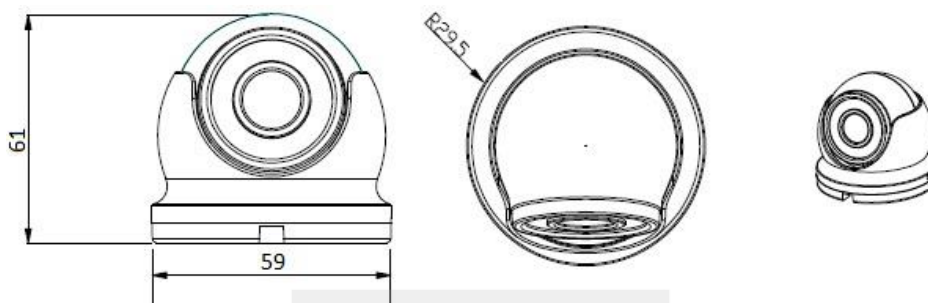

Руководство по эксплуатации

автомобильной АHD камеры

CARVIS MC-324IR

1 Технические характеристики

В таблице ниже приведены все технические характеристики автомобильной камеры CARVIS MC-324IR:

Характеристика	Значение
Тип камеры	Автомобильная, антивандальная
Матрица	CMOS 1/2,9" GC2053+FH8536H
Разрешение	1 Мрх (720P)
Количество активных пикселей	1280×720
Объектив, мм	2,8/3,6
Система цветности	PAL
Видеовыход	Авиационный интерфейс (4-pin), AHD
Аудиовыход	Нет
Чувствительность, люкс	0,01; 0 с включенной ИК
Гамма коррекция	0,45
Скорость электронного затвора, с	1/50-1/100 000
Отношение "сигнал/шум"	более 48 дБ (AGC выключен)
Шумоподавление	2D DNR
Баланс белого	Автоматический
Контроль усиления (AGC)	Автоматический
D-WDR (расширенный динамический диапазон)	Есть
BLC (компенсация задней засветки)	Есть
Режим "день/ночь"	Автоматический, механический ИК-фильтр
Инфракрасная подсветка (дальность), м	до 10
Материал корпуса	Металл
Класс защиты	IP68
Рабочие условия	-40°C...+60°C, влажность до 95%
Напряжение питания	DC 12±3в
Максимальное энергопотребление, мА	160
Размер, мм	59×61
Вес, г	160

автомобильное видеонаблюдение

2 Размер и комплектация

2.1 Габаритные размеры камеры

Ниже представлены габаритные размеры камеры (мм).

2.2 Комплектация

В таблице ниже представлена комплектация автомобильной камеры CARVIS:

3 Подключение камеры

3.1 Разъем подключения камеры

Авиационный разъем подключения камеры:

3.2 Подключение камеры к автомобильному регистратору CARVIS

Камеру можно подключить к регистратору напрямую и/или с помощью удлинительного кабеля. На шлейфе для подключения аудио/видео входов (AV-кабеле), идущем в комплекте определенных моделей регистраторов, имеются отметки на каждом входе, AV1 – AV4, AV5 – AV8 для подключения камер. Камера подключается ко всем регистраторам CARVIS, которые поддерживают 1 Мрх (720P).