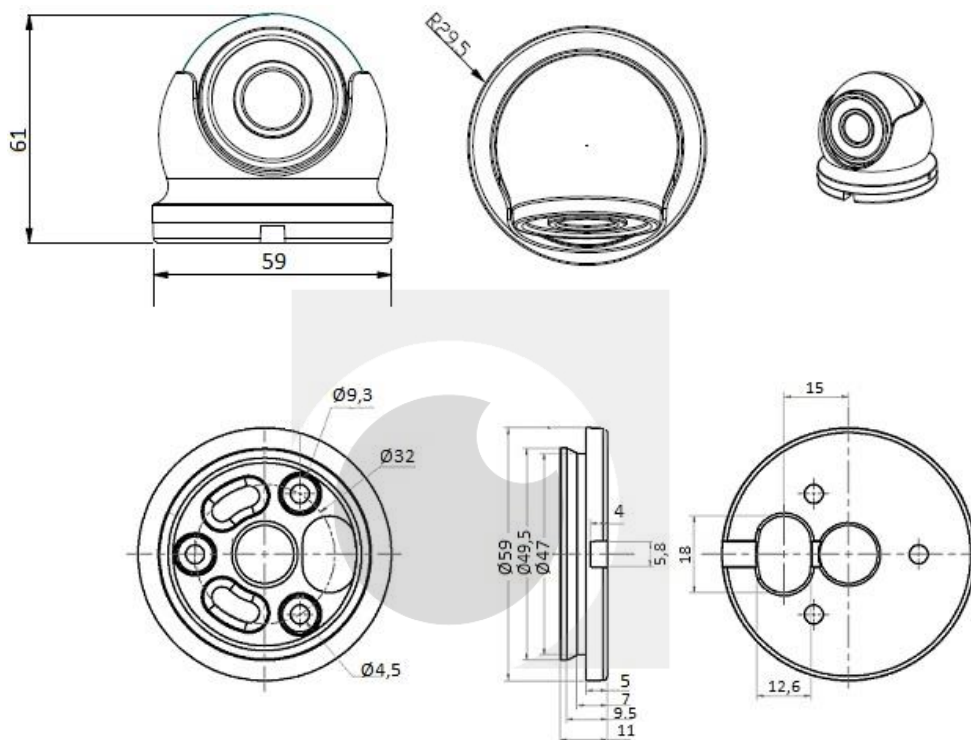

Руководство по эксплуатации

автомобильной АHD камеры

CARVIS MC-404IR

1 Технические характеристики

В таблице ниже приведены все технические характеристики автомобильной камеры CARVIS MC-404IR:

Характеристика	Значение
Тип камеры	Автомобильная, антивандальная
Матрица	1/2,9" CMOS GC2053+FH8536H
Разрешение	2 Мрх (1080P)
Количество активных пикселей	1920×1080
Объектив, мм	2.8/3.6
Система цветности	PAL
Видеовыход	Авиационный интерфейс (4 pin), AHD
Аудиовыход	Нет
Чувствительность, люкс	0,01; 0 с включенным ИК
Гамма коррекция	0,45
Скорость электронного затвора, с	1/50-1/100 000
Отношение "сигнал/шум"	более 48 дБ (AGC выключен)
Шумоподавление	2D DNR
Баланс белого	Автоматический
Контроль усиления (AGC)	Автоматический
Режим "день/ночь"	Автоматический, механический ИК-фильтр
Инфракрасная подсветка (дальность), м	до 10
Материал корпуса	Металл
Класс защиты	IP68
Рабочие условия	-40°C ... +60°C, влажность до 95%
Напряжение питания	DC 12±3В
Максимальное энергопотребление, мА	170
Размер, мм	59×61
Вес, г	160

автомобильное видеонаблюдение

2 Размер и комплектация

2.1 Габаритные размеры камеры

Ниже представлены габаритные размеры камеры (мм).

2.2 Комплектация

В таблице ниже представлена комплектация автомобильной камеры CARVIS:

3 Подключение камеры

3.1 Разъем подключения камеры

Авиационный разъем подключения камеры:

3.2 Подключение камеры к автомобильному регистратору CARVIS

Камеру можно подключить к регистратору напрямую и/или с помощью удлинительного кабеля. На шлейфе для подключения аудио/видео входов (AV-кабеле), идущем в комплекте определенных моделей регистраторов, имеются отметки на каждом входе, AV1 – AV4, AV5 – AV8 для подключения камер. Камера подключается ко всем регистраторам CARVIS, которые поддерживают 2 Мрх (1080P, 1080N).